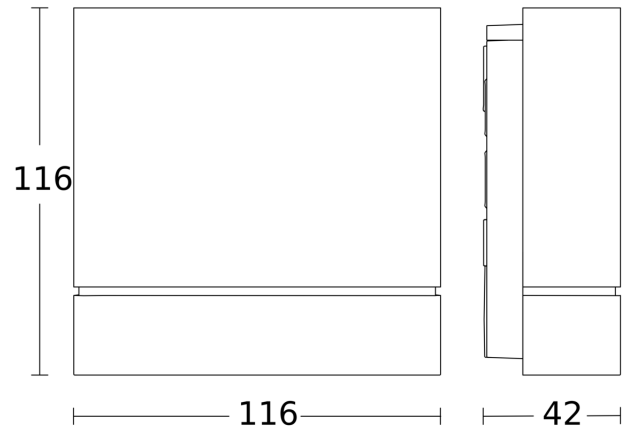

Technische Daten

Abmessungen (L x B x H)	42 x 116 x 116 mm	LED Lampen > 2 W < 8 W	64 W
Mit Bewegungsmelder	Ja	LED Lampen > 8 W	64 W
Herstellergarantie	3 Jahre	Kapazitive Belastung in µF	88 µF
Einstellungen via	Bluetooth, Smartphone, Tablet	Eigenverbrauch	0,6 W
Mit Fernbedienung	Nein	Technologie, Sensoren	Lichtsensor, Passiv Infrarot
Variante	anthrazit	Montagehöhe	1,80 – 2,5 m
VPE1, EAN	4007841067274	Montagehöhe max	2,50 m
Ausführung	Bewegungsmelder	optimale Montagehöhe	2 m
Anwendung, Ort	Außenbereich	Erfassungswinkel	180 °
Anwendung, Raum	Außenbereich, Garten, Hauseingang, Hof & Einfahrt, Rund ums Haus, Terrasse / Balkon, Flur / Gang, Innenbereich	Öffnungswinkel	90 °
Farbe	Anthrazit	Unterkriechschutz	Ja
Farbe, RAL	7039	segmentweise Ausblendung	Ja
Inkl. Eckwandhalter	Nein	Elektronische Skalierbarkeit	Ja
Montageort	Wand	Mechanische Skalierbarkeit	Nein
		Reichweite Radial	r = 6 m (57 m ²)
		Reichweite Tangential	r = 8 m (101 m ²)

Bewegungsmelder

IS 180 digi

anthrazit

EAN 4007841 067274

Art.-Nr. 067274

Sensorerfassungsbereich

Mögliche Montagehöhe: 1,80 m - 2,50 m

Orange: radial

Schwarz: tangential

Maßzeichnung

Schaltplan Master mit geschalteter Leuchte