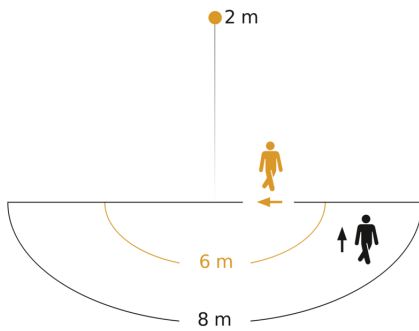

Technische Daten

Abmessungen (L x B x H)	42 x 116 x 116 mm	LED Lampen > 2 W < 8 W	64 W
Mit Bewegungsmelder	Ja	LED Lampen > 8 W	64 W
Herstellergarantie	3 Jahre	Kapazitive Belastung in µF	88 µF
Einstellungen via	Bluetooth, Smartphone, Tablet	Eigenverbrauch	0,6 W
Mit Fernbedienung	Nein	Technologie, Sensoren	Lichtsensor, Passiv Infrarot
Variante	anthrazit	Montagehöhe	1,80 – 2,5 m
VPE1, EAN	4007841067274	Montagehöhe max	2,50 m
Ausführung	Bewegungsmelder	optimale Montagehöhe	2 m
Anwendung, Ort	Außenbereich	Erfassungswinkel	180 °
Anwendung, Raum	Außenbereich, Garten, Hauseingang, Hof & Einfahrt, Rund ums Haus, Terrasse / Balkon, Flur / Gang, Innenbereich	Öffnungswinkel	90 °
Farbe	Anthrazit	Unterkriechschutz	Ja
Farbe, RAL	7039	segmentweise Ausblendung	Ja
Inkl. Eckwandhalter	Nein	Elektronische Skalierbarkeit	Ja
Montageort	Wand	Mechanische Skalierbarkeit	Nein
		Reichweite Radial	r = 6 m (57 m ²)
		Reichweite Tangential	r = 8 m (101 m ²)

Bewegungsmelder

IS 180 digi

anthrazit

EAN 4007841 067274

Art.-Nr. 067274

Sensorerfassungsbereich

Mögliche Montagehöhe: 1,80 m - 2,50 m

Orange: radial

Schwarz: tangential

Maßzeichnung

Schaltplan Master mit geschalteter Leuchte